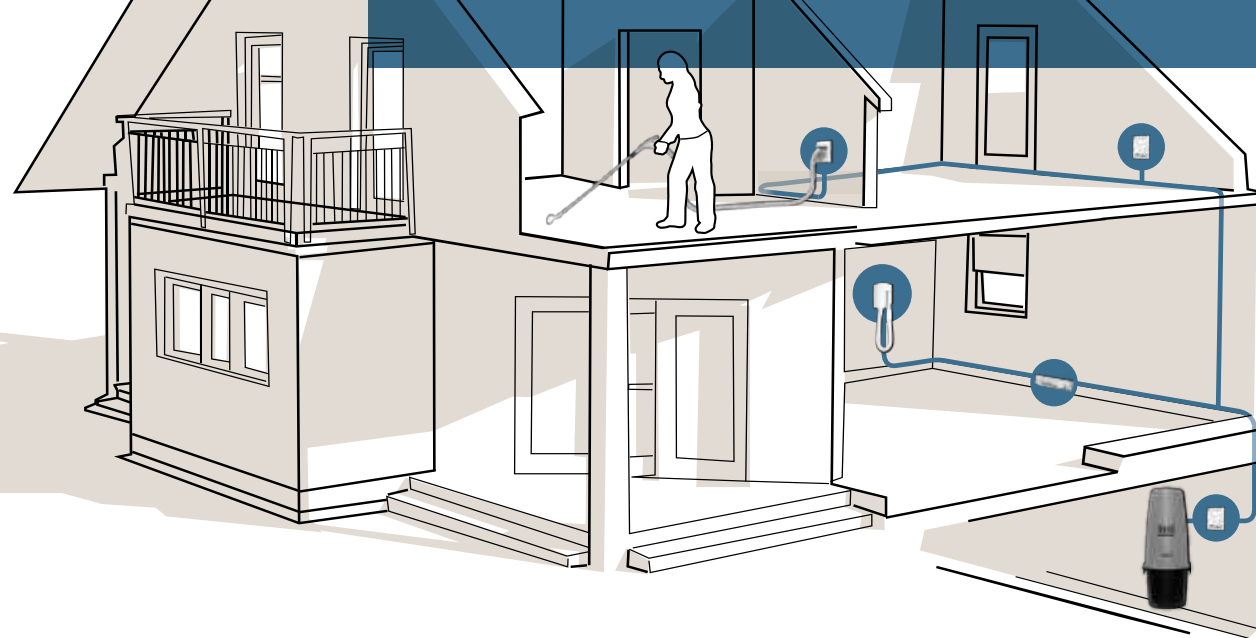

LA FACILIDAD DE USO

¡Conecten una de nuestras mangueras en una toma de aspiración, elijan el accesorios y ya está listo para aspirar!

LIMPIEZA EN TODA TRANQUILIDAD

¡Silencioso e instalado en un lugar alejado, podrán utilizarlo sin temer que despertar o molestar a los demás!

info@trovac.eu

* Detalles en tienda.

VENDEDOR

TPRODECIN2 - 240V ESP

La limpieza simplificada, el aire purificado

¡Para una limpieza simple y eficaz: aspiración centralizada: un sistema moderno e imprescindible para limpiar toda la casa y obtener una calidad de aire sin igual!

A cada necesidad su accesorio

TOMA RECOGE MIGAS

¡Ya no hace falta agacharse! Se activa con la punta del pie para aspirar los residuos y la suciedad previamente barridos.

¡Práctico para todos los días!

TOMAS DÉCO VAC